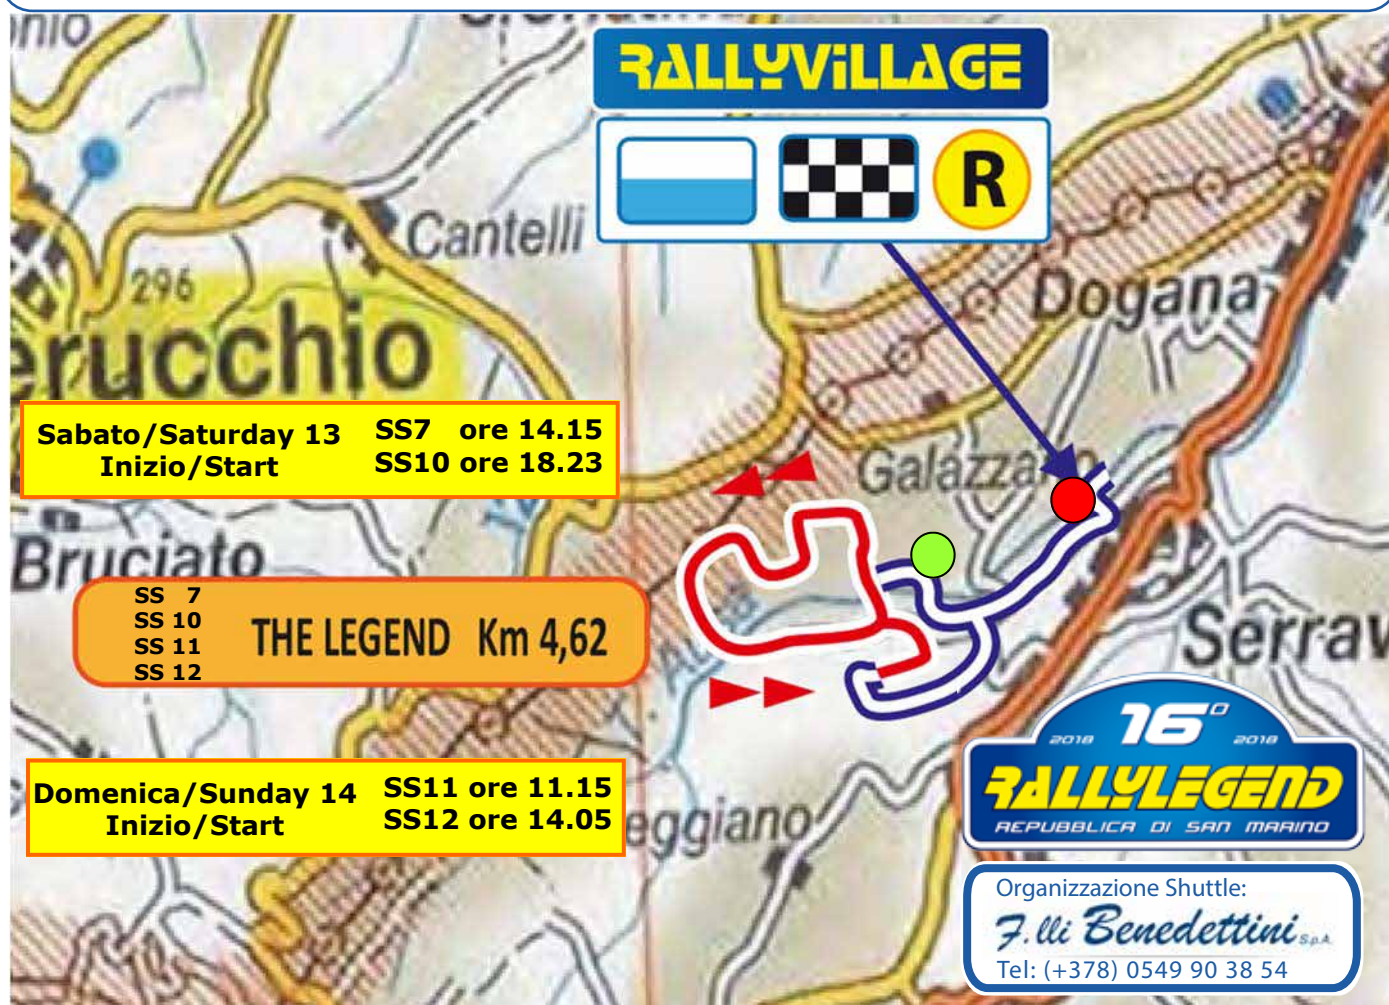

Fermata di carico e scarico a 100 metri dal percorso della Prova Speciale (punto verde), a 1000 metri circa dal punto di partenza del trenino (punto rosso).

Drain and stop at 100 metres from the route of the Special Stage (green point), To 1.000 meters from the starting point of the train (red point).

GPS: 43.969370 - 12.470872 (punto verde - green point)