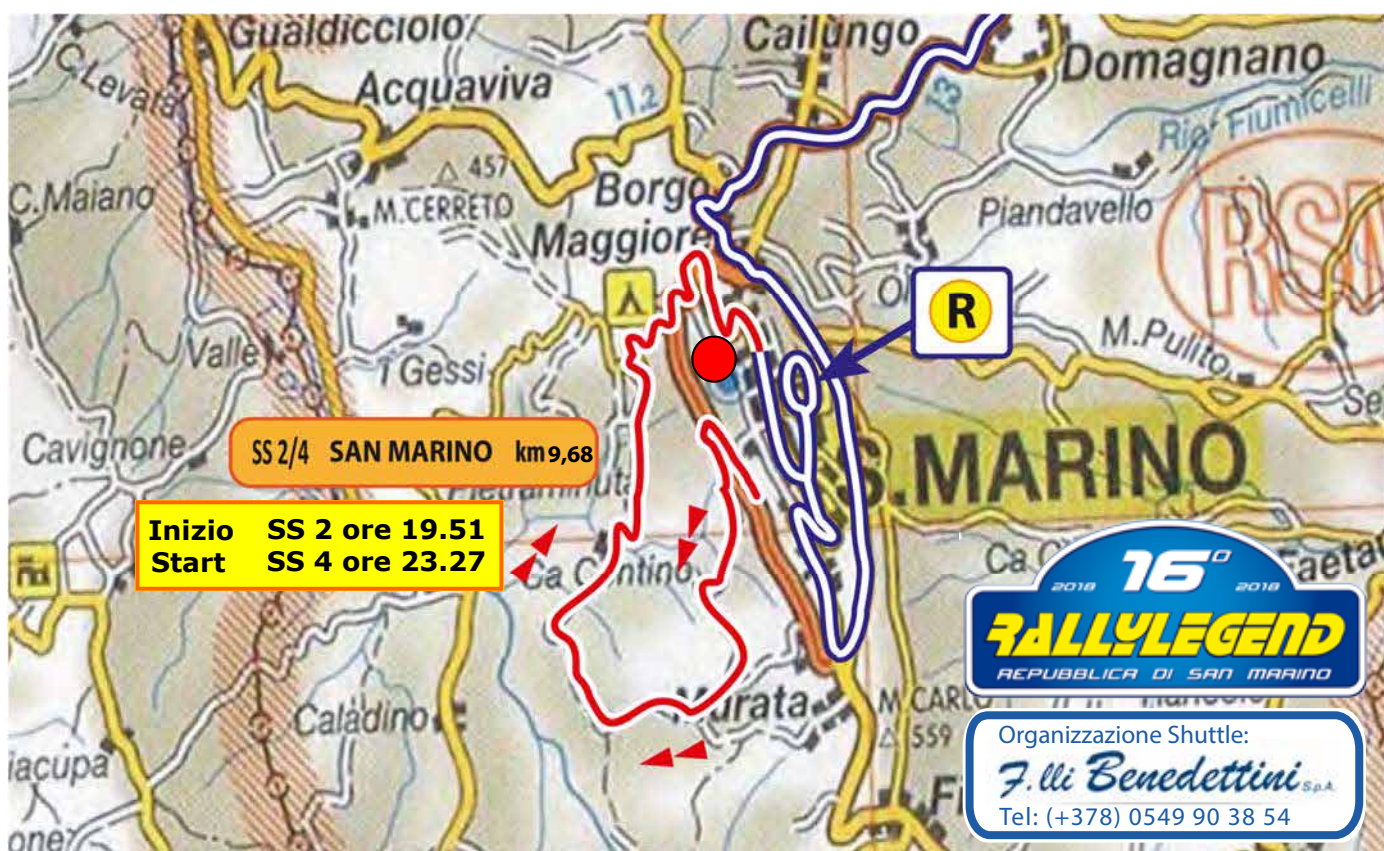

22:45

23:15

23:45

00:15

00:45

01:15

01:45

02:15

Fermata di carico e scarico a 200 metri dalla spettacolare zona del percorso della Prova Speciale con curve a gomito in salita.

Drain and stop at 200 metres from the spectacular area of the route of the Special Stage with sharp turns uphill.

GPS: 43.935475 - 12.445153