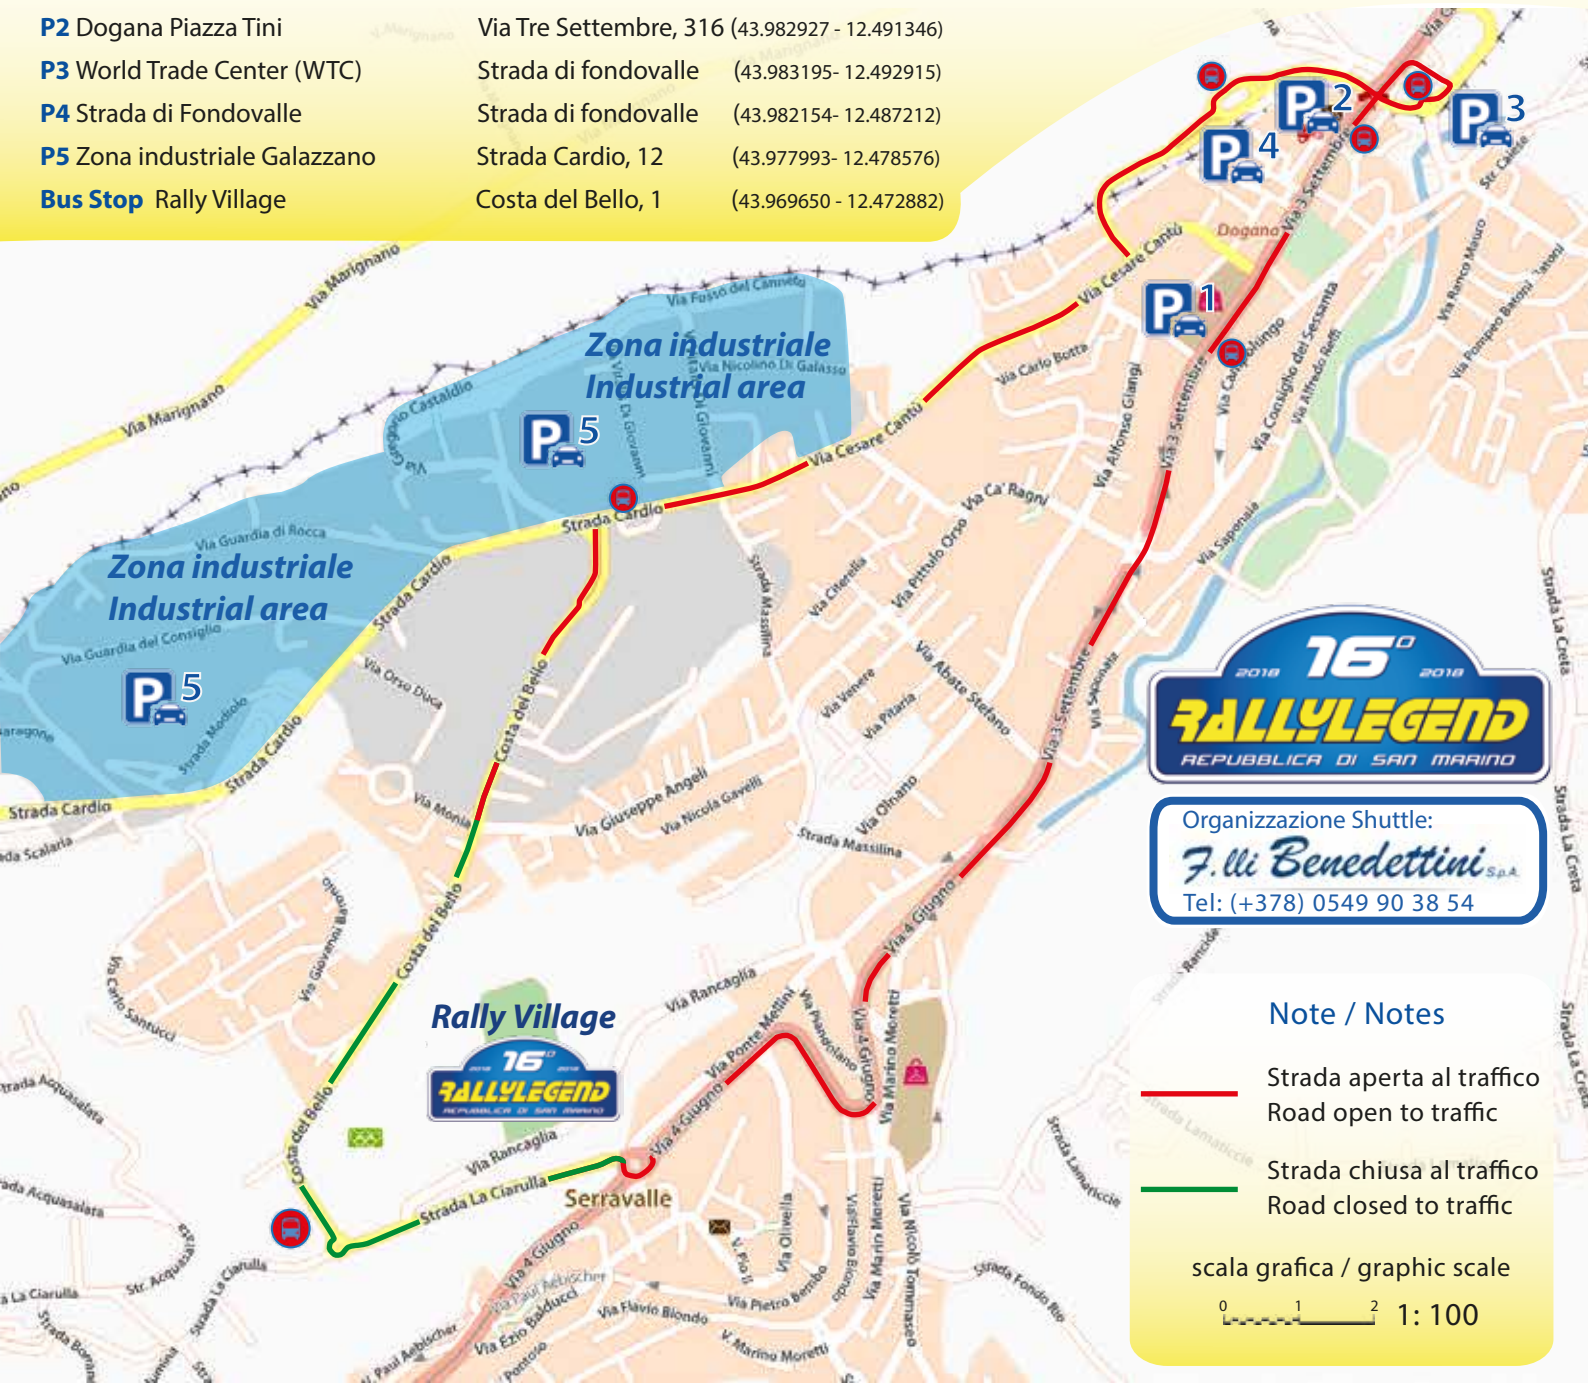

Easy Parking

**Domenica
Sunday**

14

**Ottobre
October**

Shuttle Bus

€5,00

A bordo
On board

transita alle fermate ogni 15 minuti dalle ore 08.30 alle ore 17.00
buses run every 15 minutes from 08.30 to 17.00

**Zone di sosta per auto consigliate
con servizio Shuttle**
*Parking areas for cars recommended
with Shuttle service*

- **P1** Dogana Centro Admiral
- **P2** Dogana Piazza Tini
- **P3** World Trade Center (WTC)
- **P4** Strada di Fondovalle
- **P5** Zona industriale Galazzano
- **Bus Stop** Rally Village

Bus Stop Shuttle

indirizzo Address	Coordinate gps gps coordinates
Via Tre Settembre, 208	(43.980159 - 12.488876)
Via Tre Settembre, 316	(43.982927 - 12.491346)
Strada di fondovalle	(43.983195 - 12.492915)
Strada di fondovalle	(43.982154 - 12.487212)
Strada Cardio, 12	(43.977993 - 12.478576)
Costa del Bello, 1	(43.969650 - 12.472882)

Il biglietto è valido per l'intera giornata
Ticket is valid for the whole day

Organizzazione Shuttle:
F.lli Benedettini S.p.A.
Tel: (+378) 0549 90 38 54

Note / Notes

- Strada aperta al traffico
  Road open to traffic
- Strada chiusa al traffico
  Road closed to traffic

scala grafica / graphic scale
0 1 2 1: 100