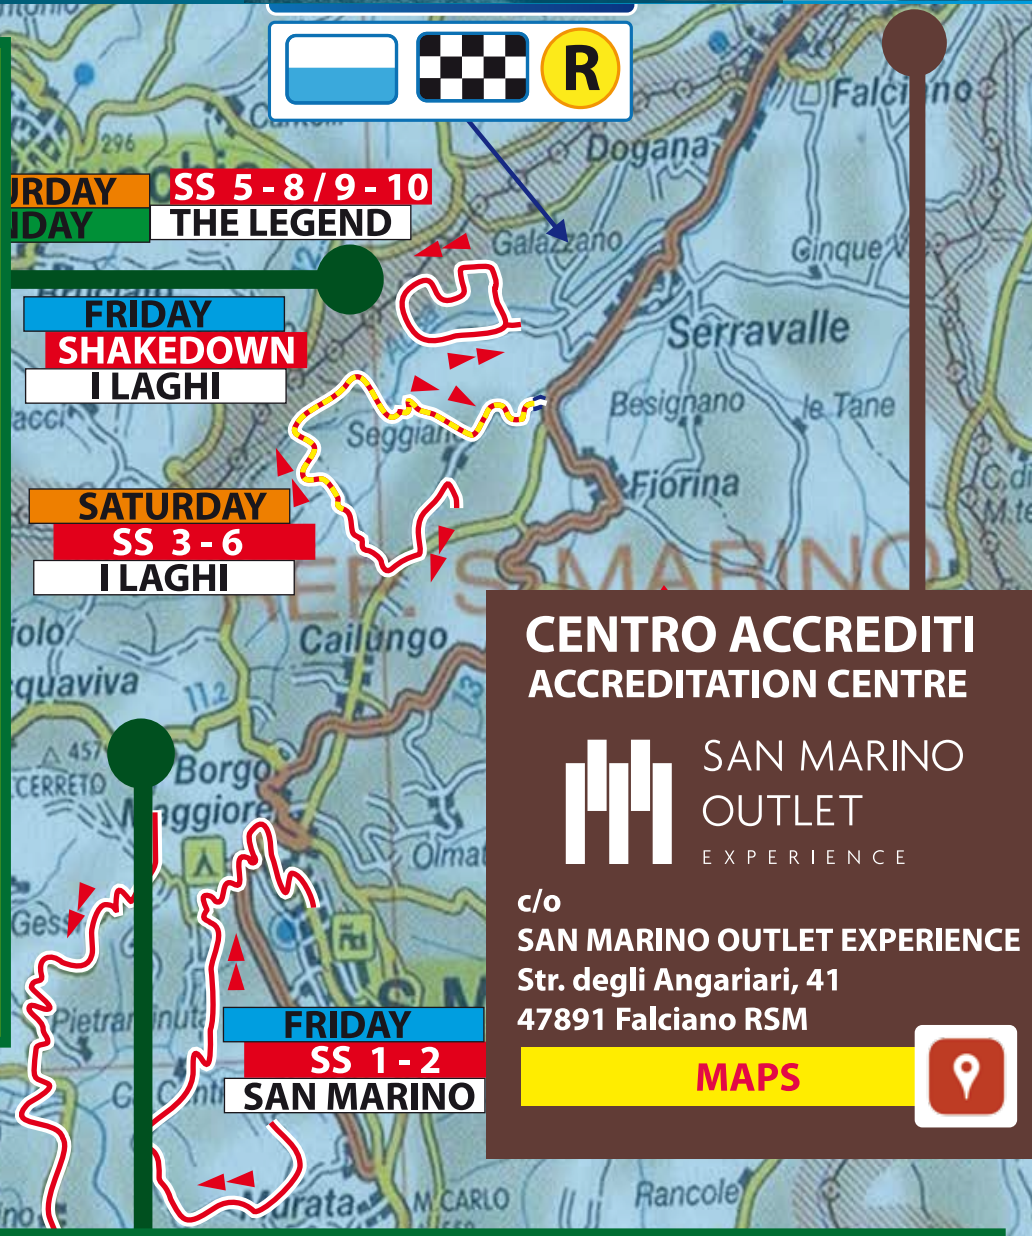

19° RALLY LEGEND

2021 2021

REPUBBLICA DI SAN MARINO

7-10 OTTOBRE 2021

CAMPER AREAS

THE LEGEND CAMPER AREA

INFO: info@rallylegend.com

PREZZO PRICE
€ 15,00

Area non attrezzata all'interno della Prova Speciale THE LEGEND
Orari di ingresso e di uscita imposti

PREZZO € 15,00
Acquistabile presso CENTRO ACCREDITI

Tutti gli occupanti del Caravan, Camper, Roulotte, etc, devono essere muniti di regolare titolo di ingresso

Place inside the Camper Area of the Special Stage THE LEGEND
Entrance and exit times strictly scheduled

€ 15,00
Can be purchased at ACCREDITATION CENTRE

All persons inside camper vans, caravans and house trailers have to buy a normal entrance ticket

CENTRO ACCREDITI ACCREDITATION CENTRE