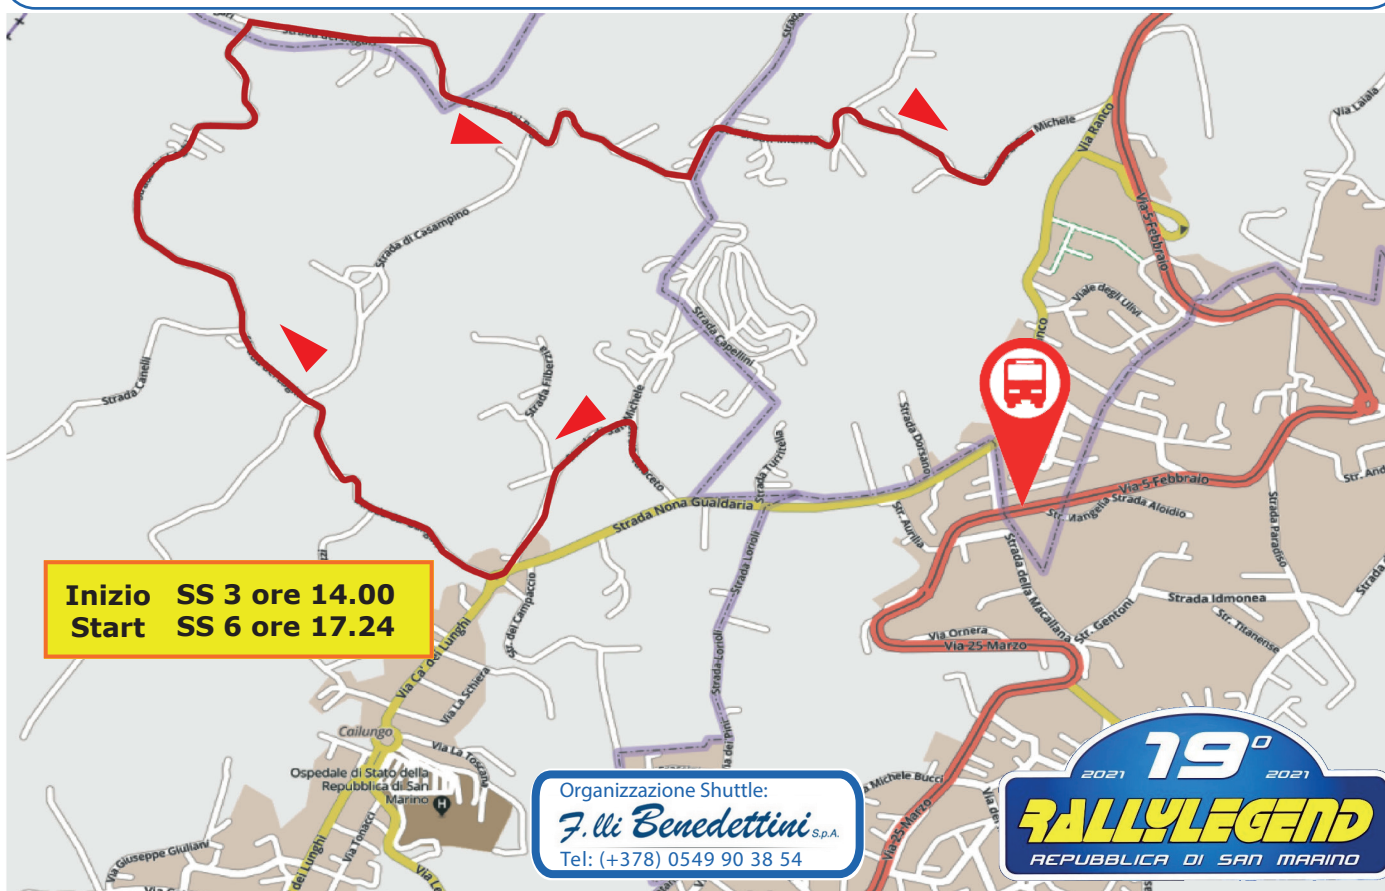

16:45

17:15

17:45

18:15

18:45

19:15

Inizio SS 3 ore 14.00
Start SS 6 ore 17.24

Organizzazione Shuttle:

GPS: 43.956070 - 12.468010