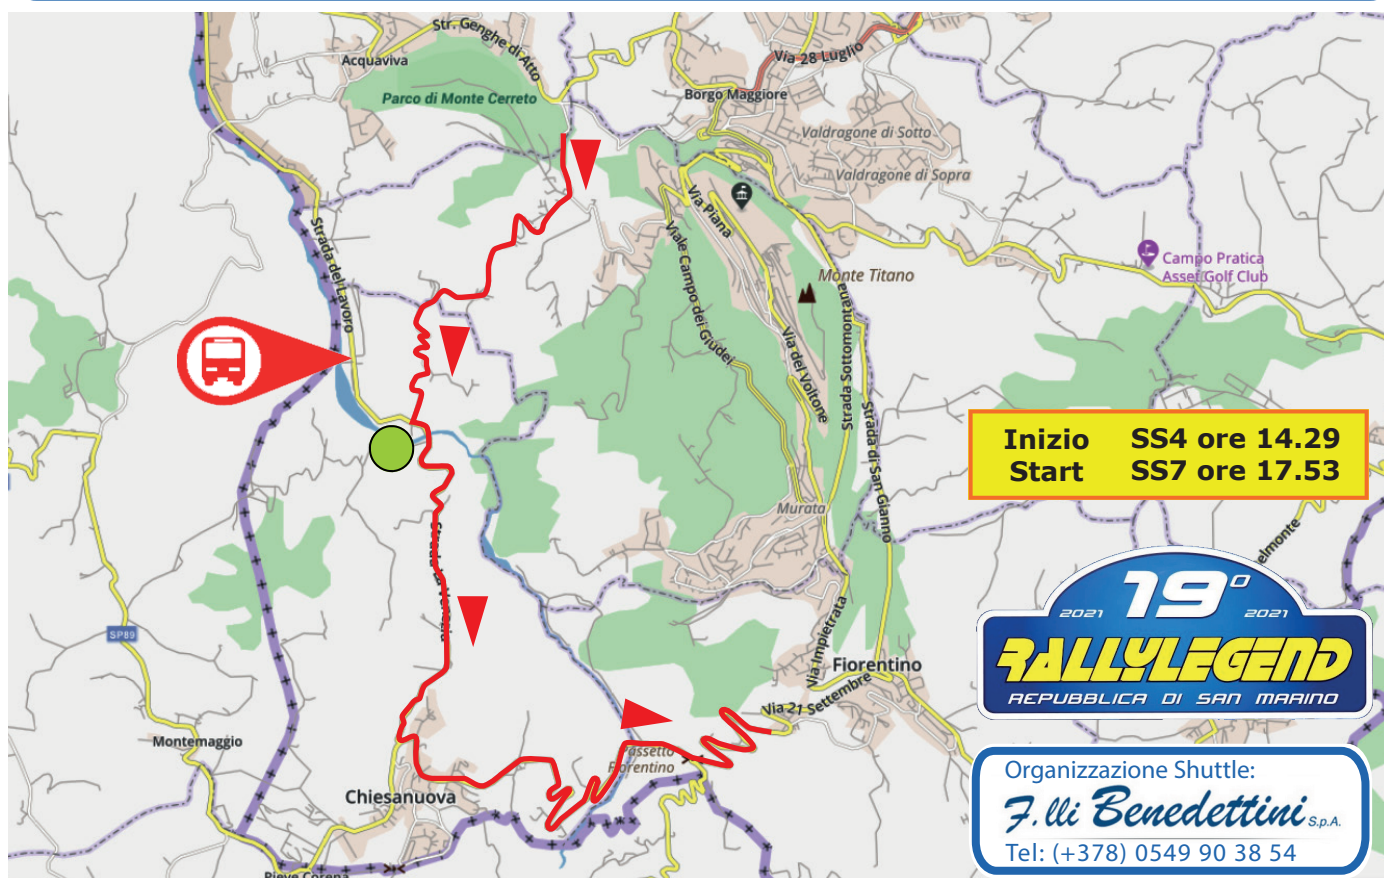

17:15

17:45

18:15

18:45

19:15

19:45

20:15

20:45

Inizio SS4 ore 14.29  
Start SS7 ore 17.53

Organizzazione Shuttle:  
**F.lli Benedettini** S.p.A.  
Tel: (+378) 0549 90 38 54

Fermata di carico e scarico a 500 metri dal percorso della Prova Speciale (punto rosso).

Il punto verde indica "La Casa" luogo che da il nome alla prova speciale appositamente per la spettacolarità della curva adiacente.

Drain and stop at 500 metres from the route Special Stage (red point). The point green indicates "La Casa" Place that given its name to the special stage specifically for the spectacle of the adjacent curve.

GPS: 43.928633 - 12.416849