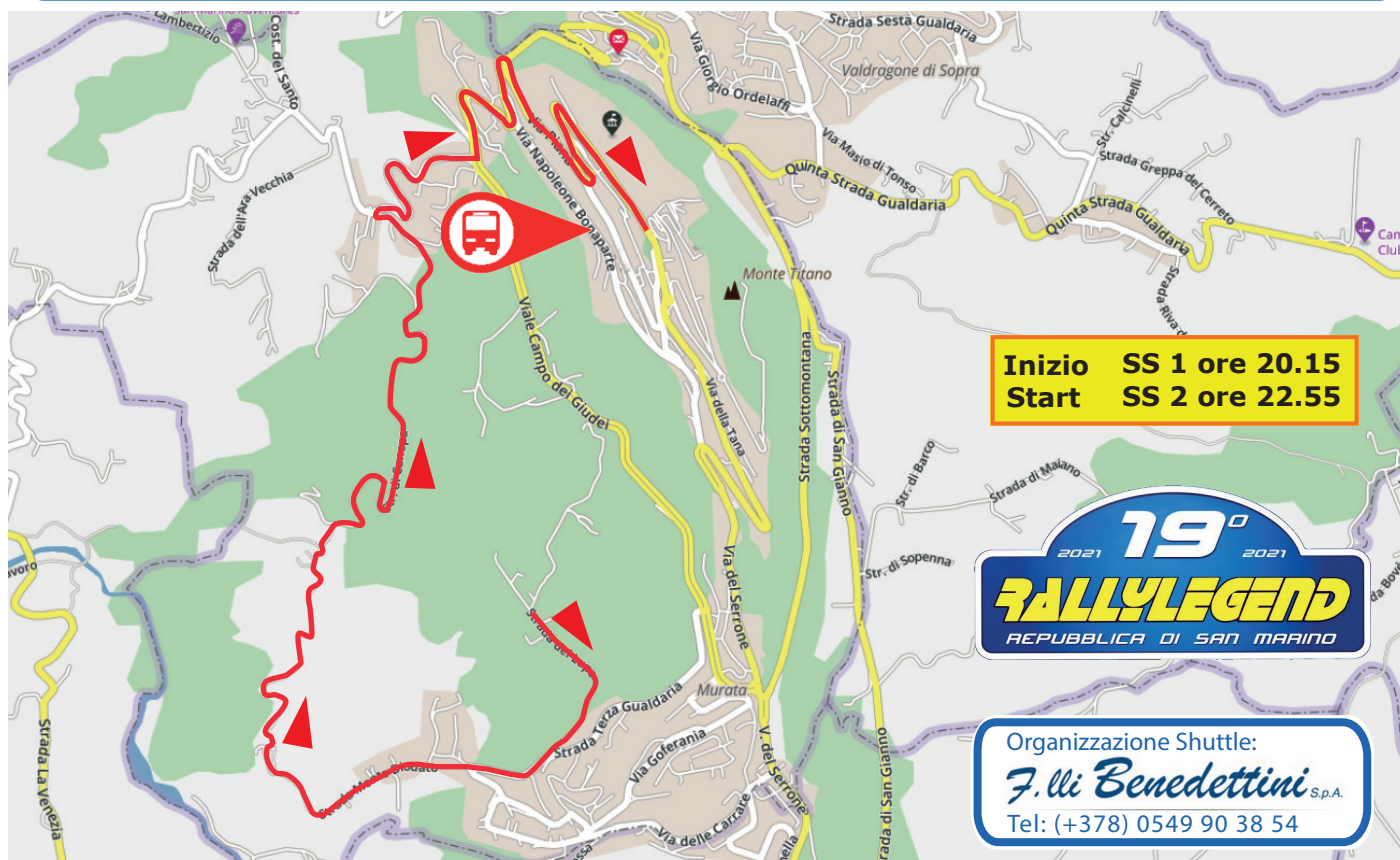

Inizio SS 1 ore 20.15
Start SS 2 ore 22.55