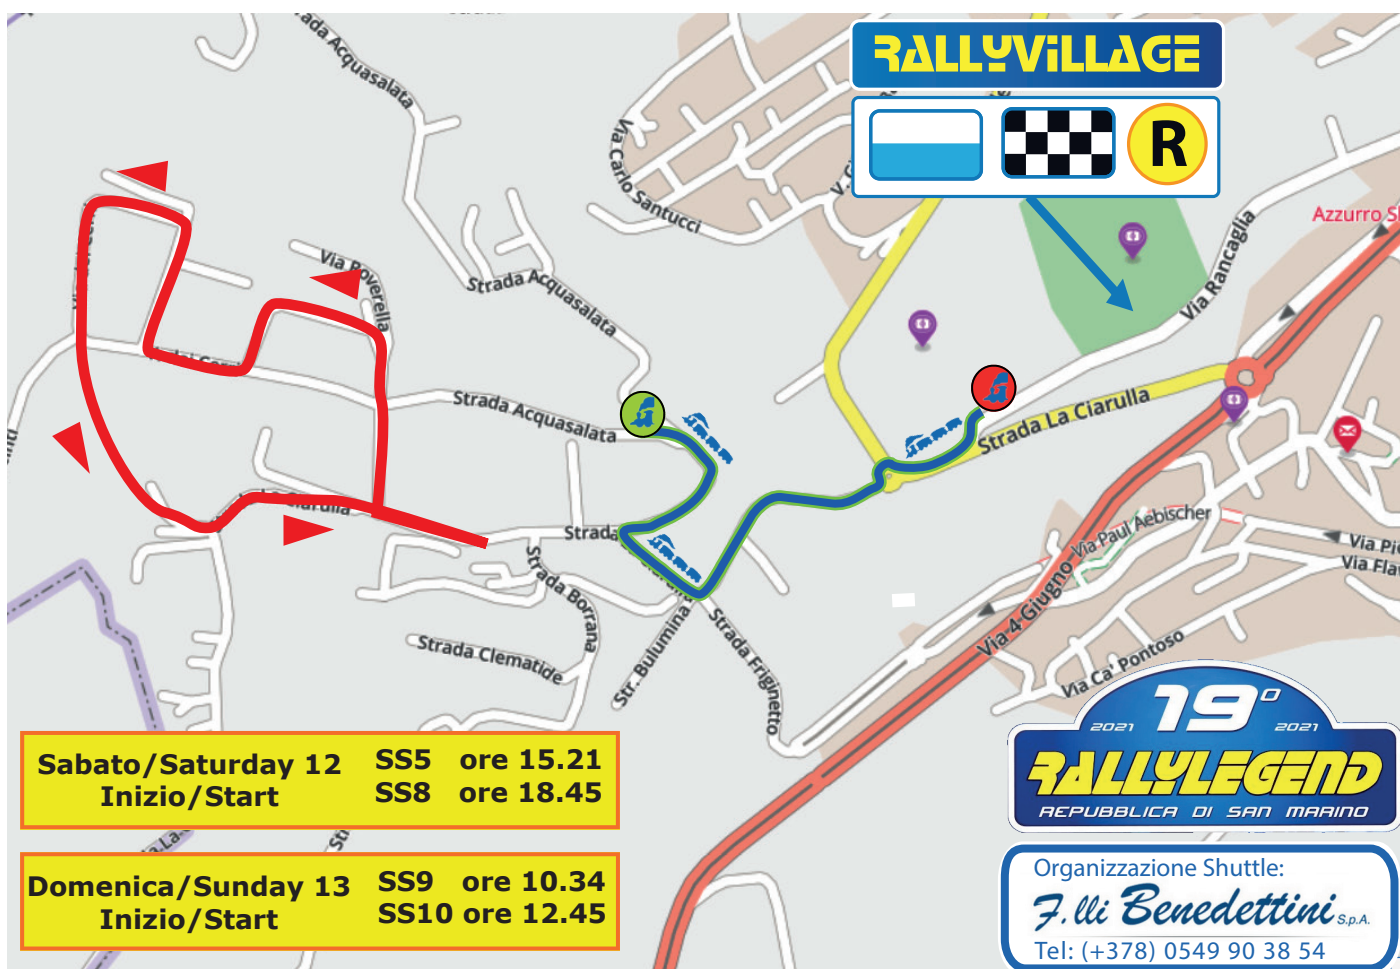

Train Navetta / Shuttle

per le prove speciali / to special stage

"THE LEGEND"

Valido per andata e ritorno
Valid for a roundtrip

Sabato / Saturday 9 Ottobre / October 2021

SS 5 - SS 8

Partenza servizio da Serravalle "Rally Village" dalle ore:
Departure service from Serravalle "Rally Village" at:

11:30

una corsa ogni **15 minuti** circa sino alle ore:
Run every **15 minutes** to:

23:00

Domenica / Sunday 10 Ottobre / October 2021

SS 9 - SS 10

Partenza servizio da Serravalle "Rally Village" dalle ore:
Departure service from Serravalle "Rally Village" at:

08:00

una corsa ogni **15 minuti** circa sino alle ore:
Run every **15 minutes** to:

15:00

Fermata di carico e scarico a 100 metri dal percorso della Prova Speciale (punto verde), a 1000 metri circa dal punto di partenza del trenino (punto rosso).

Drain and stop at 100 metres from the route of the Special Stage (green point) . To 1.000 meters from the starting point of the train (red point).

GPS: 43.969370 - 12.470872 (punto verde - green point)