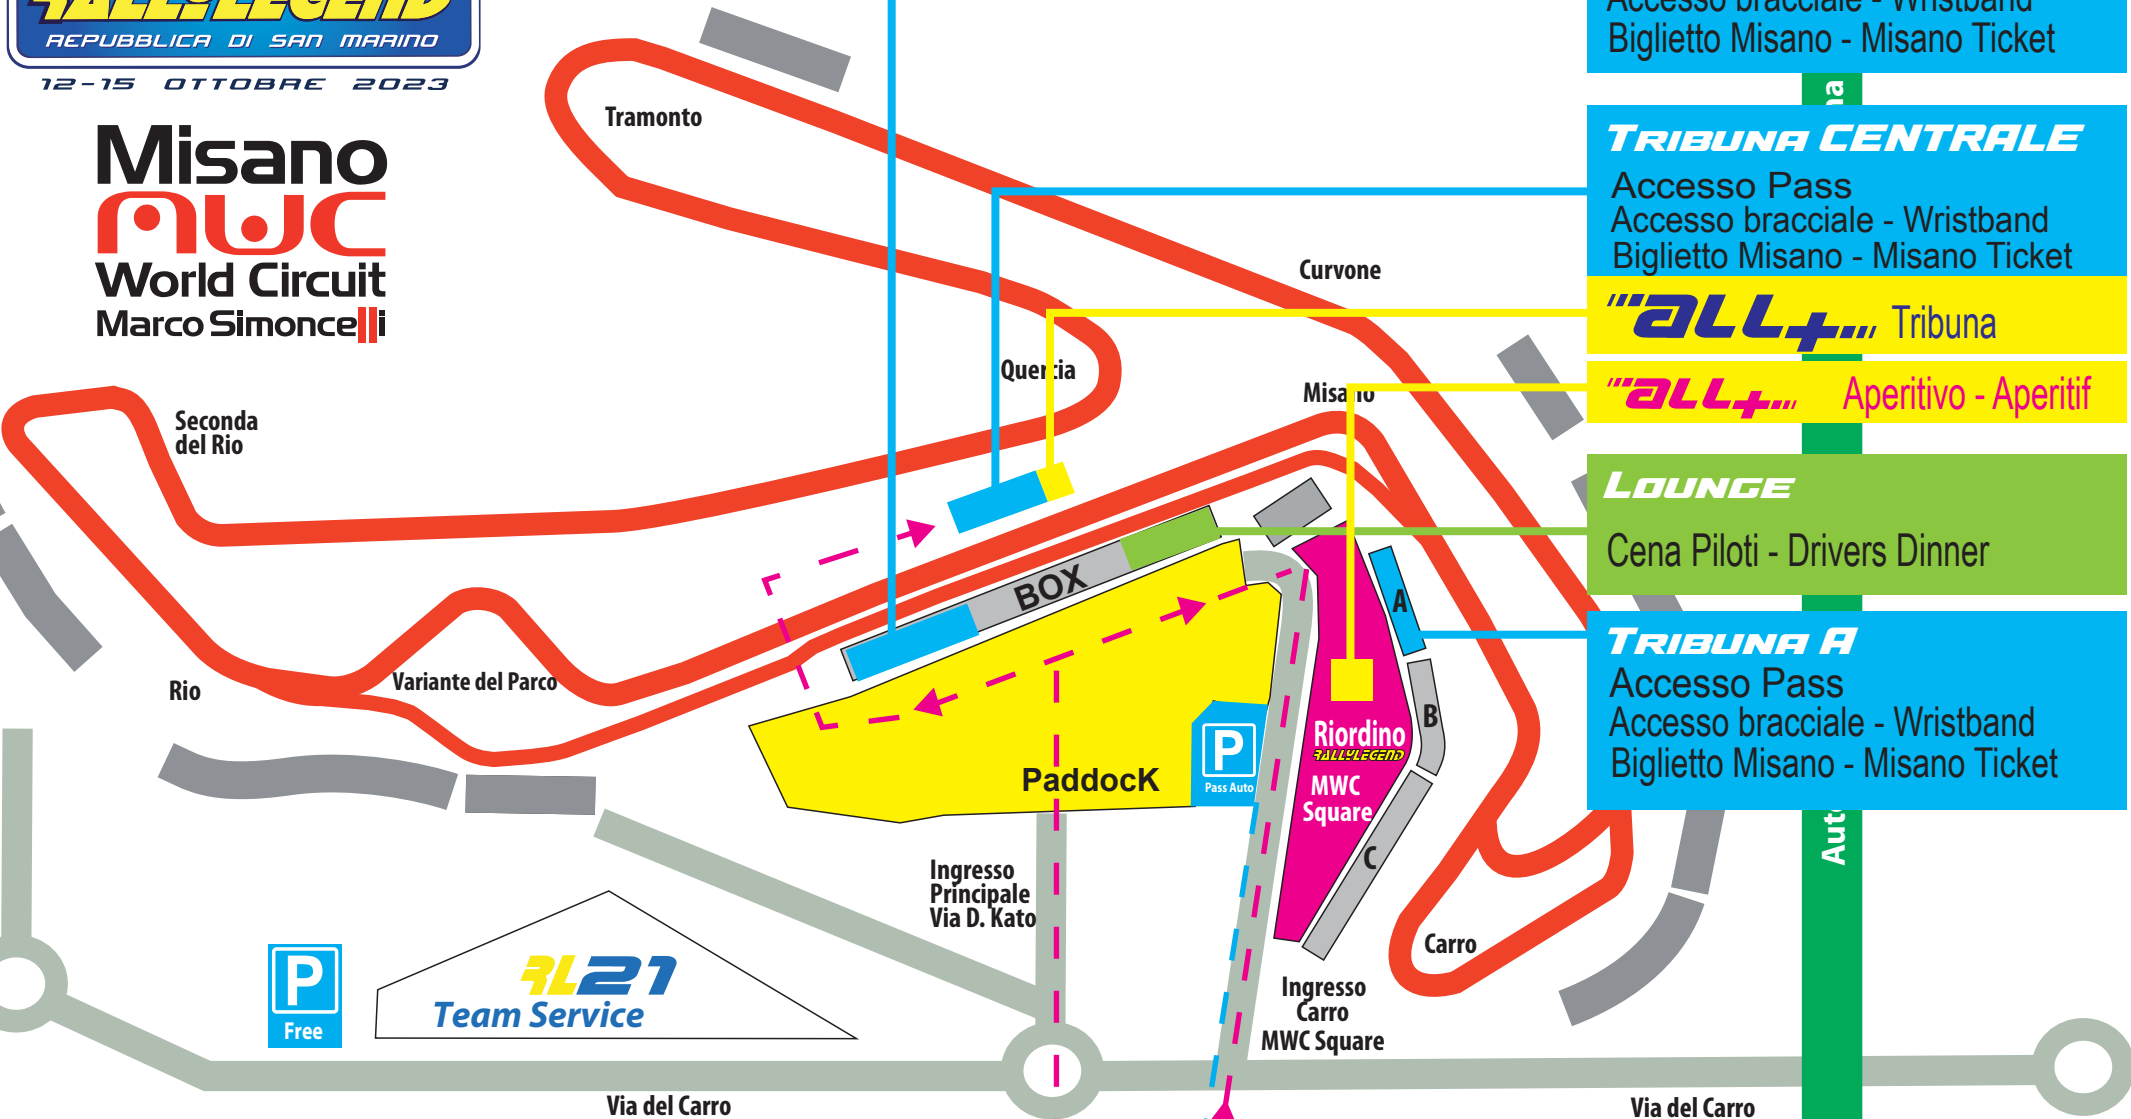

12-15 OTTOBRE 2023

Misano
MWC
World Circuit
Marco Simoncelli

TERRAZZA - TERRACE
Accesso Pass
Accesso bracciale - Wristband
Biglietto Misano - Misano Ticket

TRIBUNA CENTRALE
Accesso Pass
Accesso bracciale - Wristband
Biglietto Misano - Misano Ticket

"ALL+" Tribuna

"ALL+" Aperitivo - Aperitif

LOUNGE
Cena Piloti - Drivers Dinner

TRIBUNA A
Accesso Pass
Accesso bracciale - Wristband
Biglietto Misano - Misano Ticket

Ingresso Pubblico

Ingresso Pubblico
Ingresso Vetture Gara
Pass Auto

 **Power stage SS 2**
13 Ott 2023