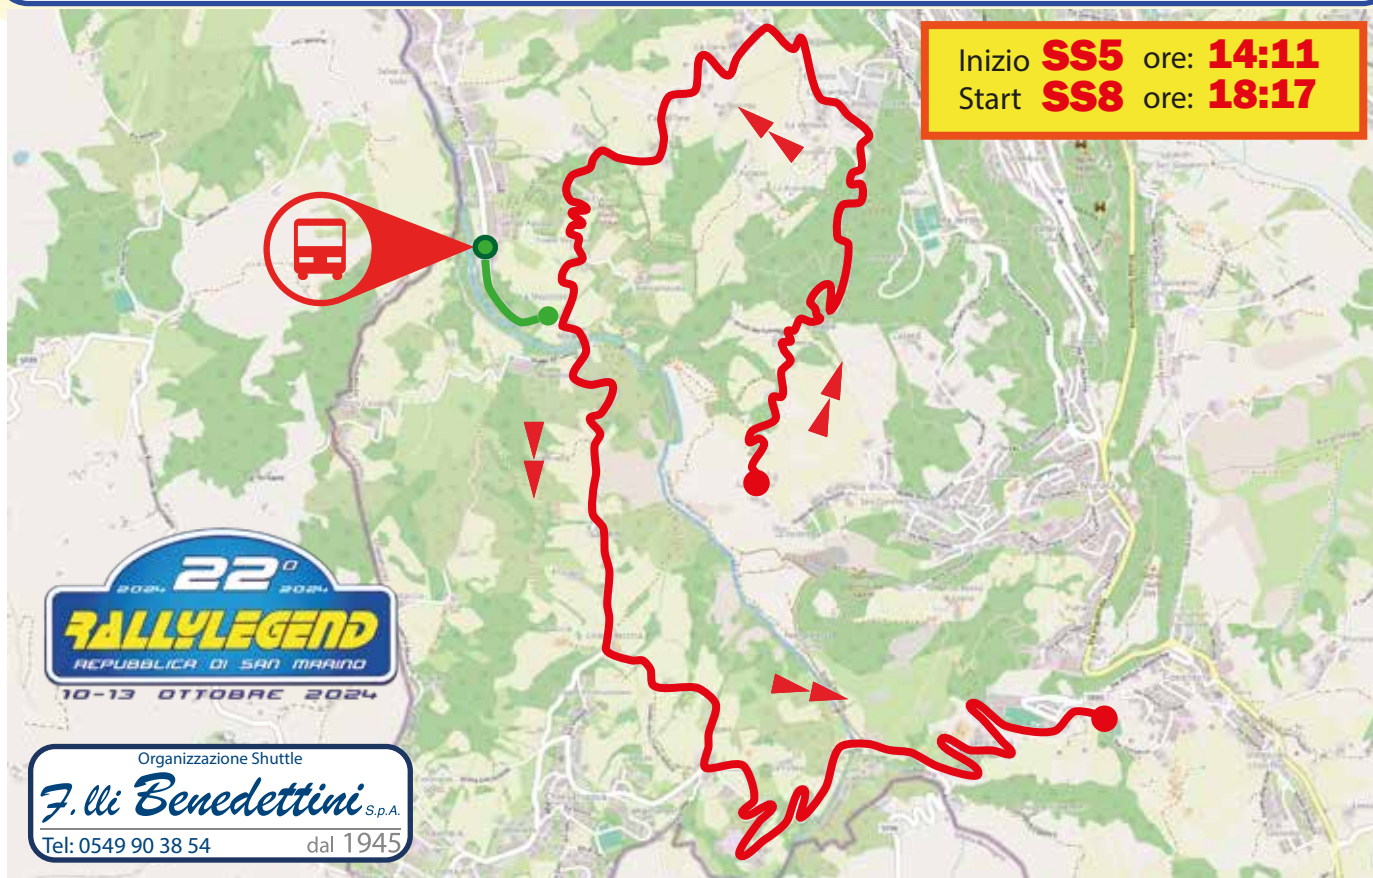

Rientro dalla fermata Str. Del Lavoro, 129
Timetable **return**, Str. Del Lavoro, 129

14:45

15:15

15:45

16:15

16:45

17:15

17:45

18:15

18:45

19:15

19:45

20:15

20:45

21:15

Inizio **SS5** ore: **14:11**
Start **SS8** ore: **18:17**

Organizzazione Shuttle
F.lli Benedettini S.p.A.
Tel: 0549 90 38 54 dal 1945

Fermata di carico e scarico a 500 metri dalla Prova Speciale (punto verde ●).

Il punto Verde indica “La Casa” luogo che da il nome alla prova speciale appositamente per la spettacolarità della curva adiacente.

Drain and stop at 500 meters from the start of the Special Stage (green point ●).

Place that given its name to the special stage specifically for the spectacle of the adjacent curve.

● GPS: 43.928505 - 12.416775