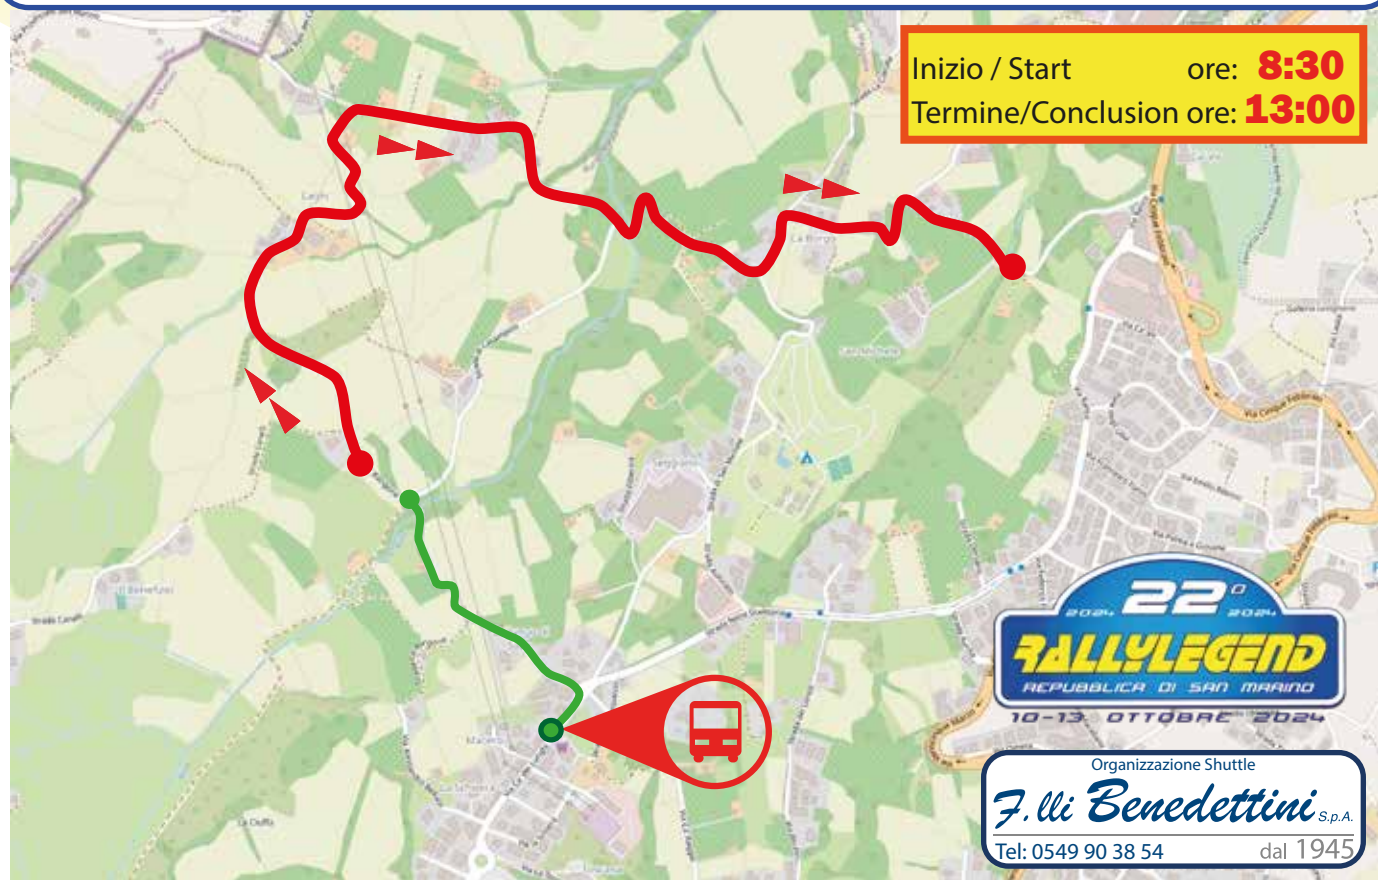

**10:30**

**11:00**

**11:30**

**12:00**

**Rientro** dalla fermata Via Ca' dei Lunghi, 140  
Timetable **return**, Via Ca' dei Lunghi, 140

**09:15**

**09:45**

**10:15**

Fermata di scarico e carico dei sig.ri passeggeri a 600 metri dal percorso  
Drain and stop passengers at 600 meters from the route

● GPS: 43.953973 - 12.455913